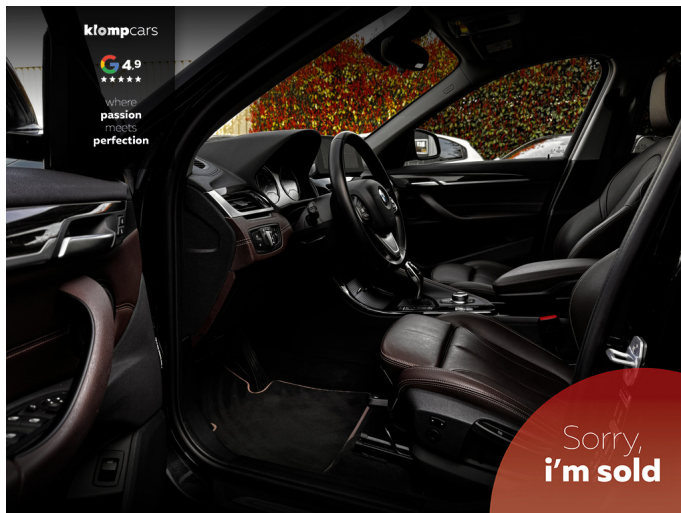

Foto's voertuig