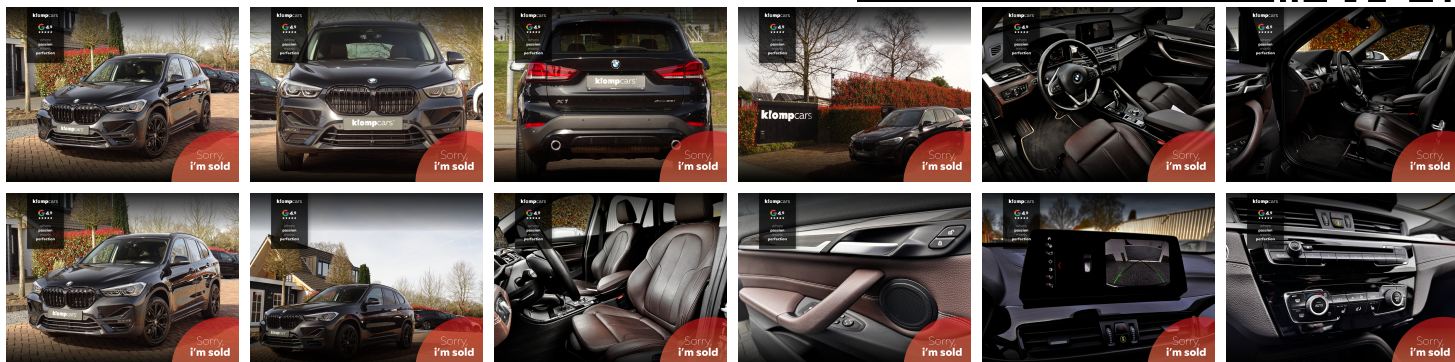

BMW X1

xDrive25i | All Black | HUD | Trekhk.
13P | Keyless "Uitschuijb.A-bank |
25"Nav-scherm

€ 29.950,- 2019 92.360 KM

Kenmerken

Merk	BMW	Bouwjaar	-	Tellerstand	92.360 KM
Model	X1	Kleur	zwart metallic	Vermogen	232 PK
Type	xDrive25i All Black HUD Trekhk. 13P Keyless "Uitschuijb.A-bank 25"Nav-scherm	Brandstof	Benzine	Cilinderinhoud	1998 CC
Prijs	€ 29.950,-	Transmissie	Automaat	Gewicht:	1555 KG

Deze X-drive in de kleur zwart is zoals gezegd bepakt en bezakt met de meeste fabrieksopties.

We nemen u even mee in de eindeloze lijst aan opties en extra's:

- x-drive verdeelt de aandrijfkracht variabel over de voor en achterwielen afhankelijk van de rijdsituatie en het wegdek
- elektrisch inklapbare buitenspiegels van binnenuit
- 18 inch glossy black
- keyless entree
- privacy glass achterste 7 ruiten
- camera (ideaal voor het aankoppelen van caravan of kar)
- rondom parkeersensoren
- elektrisch bedienbare achterklep
- trekhaak afneembaar, die zoals de coating laat zien waarschijnlijk niet of nauwelijks is gebruikt
- head up display
- cruise control
- professional navigatie (grootste scherm)
- stoelverwarming
- privacy glass
- dakrails zwart (toch liever een chrome dakrails? dat kunnen wij voor u regelen)
- volledig leer dakota mokka kleur
- deurinleg en dashboard inleg panelen in Edelhoutuitvoering 'Fineline' met accentlijst Pearl Chrome: Een warme, donkere houtsoort met een subtiele glans.
- elektrische lendensteun verstelling en verstelbare stoelwangen voor zijwaartse steun
- USB aansluiting armsteun
- Led koplampen
- Cruise control
- Wielborg met slotbout
- voetgangers waarschuwing
- lane assist
- trekhaak afneembaar 13-polig
- elektrisch verstelbare en inklapbare spiegels van binnenuit
- navigatie