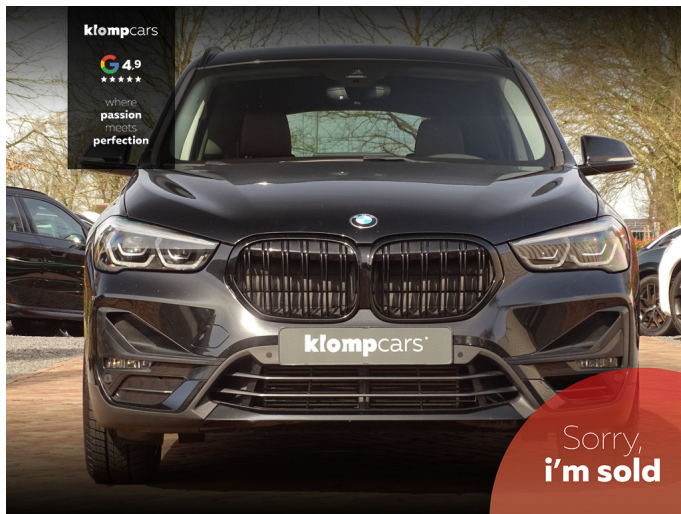

Foto's voertuig