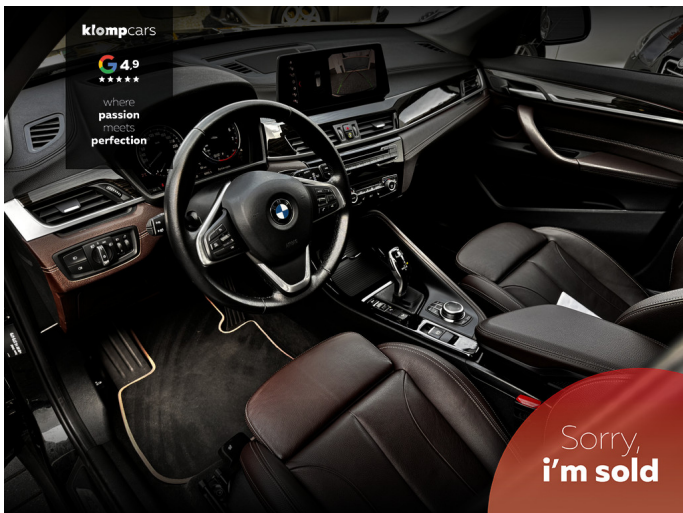

Foto's voertuig