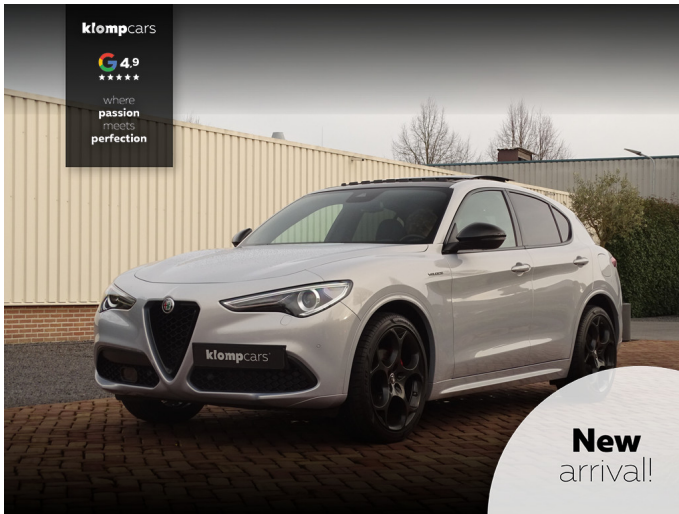

## Alfa Romeo Stelvio

2.0 T AWD Veloce | Full-Full Options!  
| Schuifdak | Inst.schokdempers |  
Ad.cruise

€ 42.660,-      2020      58.445 KM

### Kenmerken

<b>Merk</b>	Alfa Romeo	<b>Bouwjaar</b>	-	<b>Tellerstand</b>	58.445 KM
<b>Model</b>	Stelvio	<b>Kleur</b>	wit	<b>Vermogen</b>	281 PK
<b>Type</b>	2.0 T AWD Veloce   Full-Full Options!   Schuifdak   Inst.schokdempers   Ad.cruise	<b>Brandstof</b>	Benzine	<b>Cilinderinhoud</b>	1995 CC
		<b>Transmissie</b>	Automaat	<b>Gewicht:</b>	1635 KG
<b>Prijs</b>	€ 42.660,-				

## Foto's voertuig